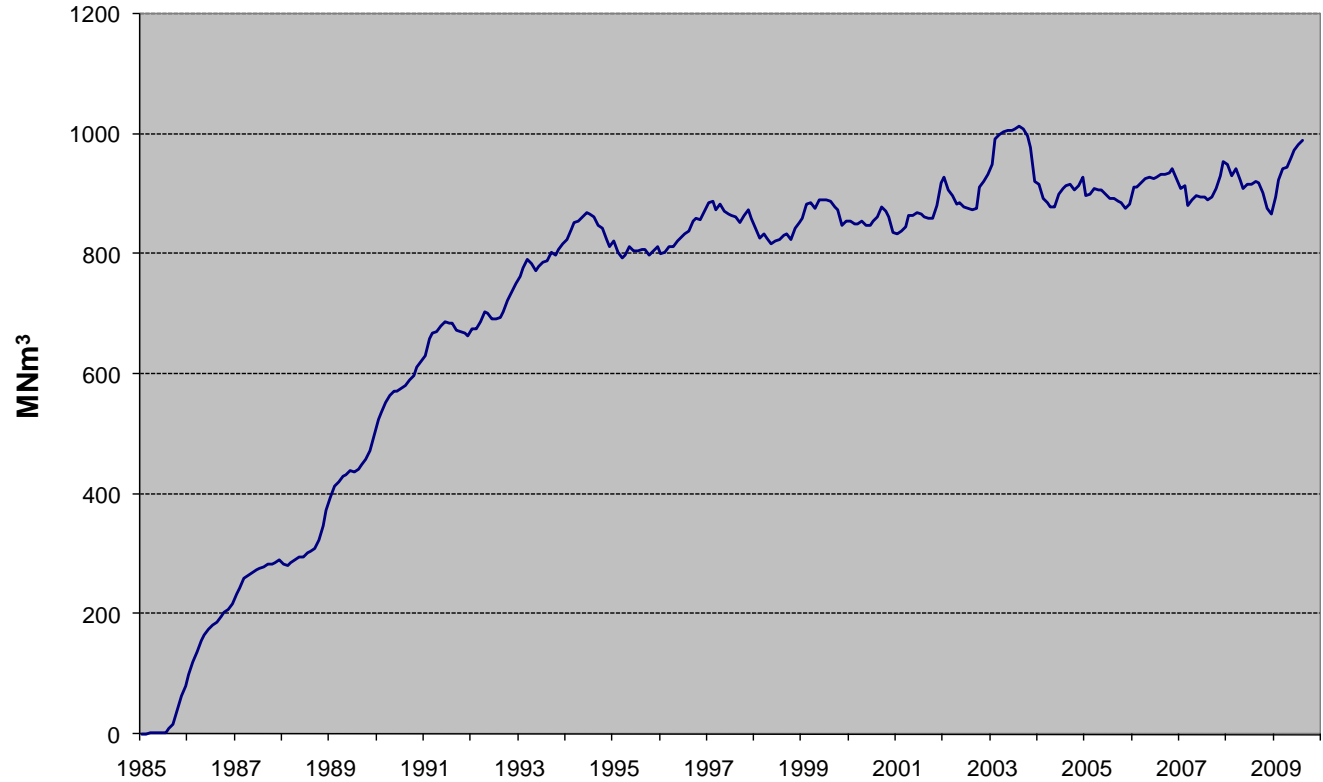

Kapacitetsutnyttjande Gasimport

Gasimport

Löpande 12 månader

Kapacitetsutnyttjande

Abonnemang och utnyttjande i Swedegas' nät