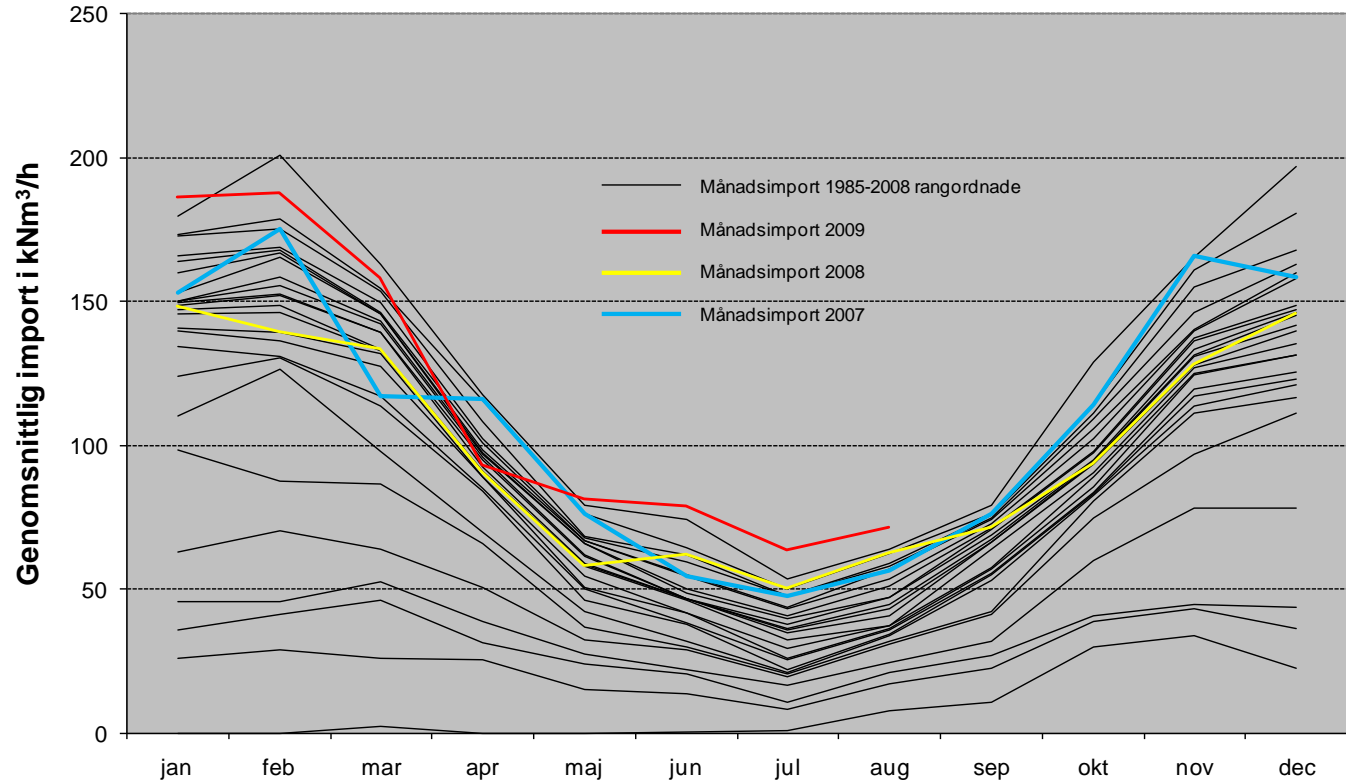

Kapacitetsutnyttjande Gasimport

Gasimport

Löpande 12 månader

Kapacitetsutnyttjande

Abonnemang och utnyttjande i Swedegas' nät