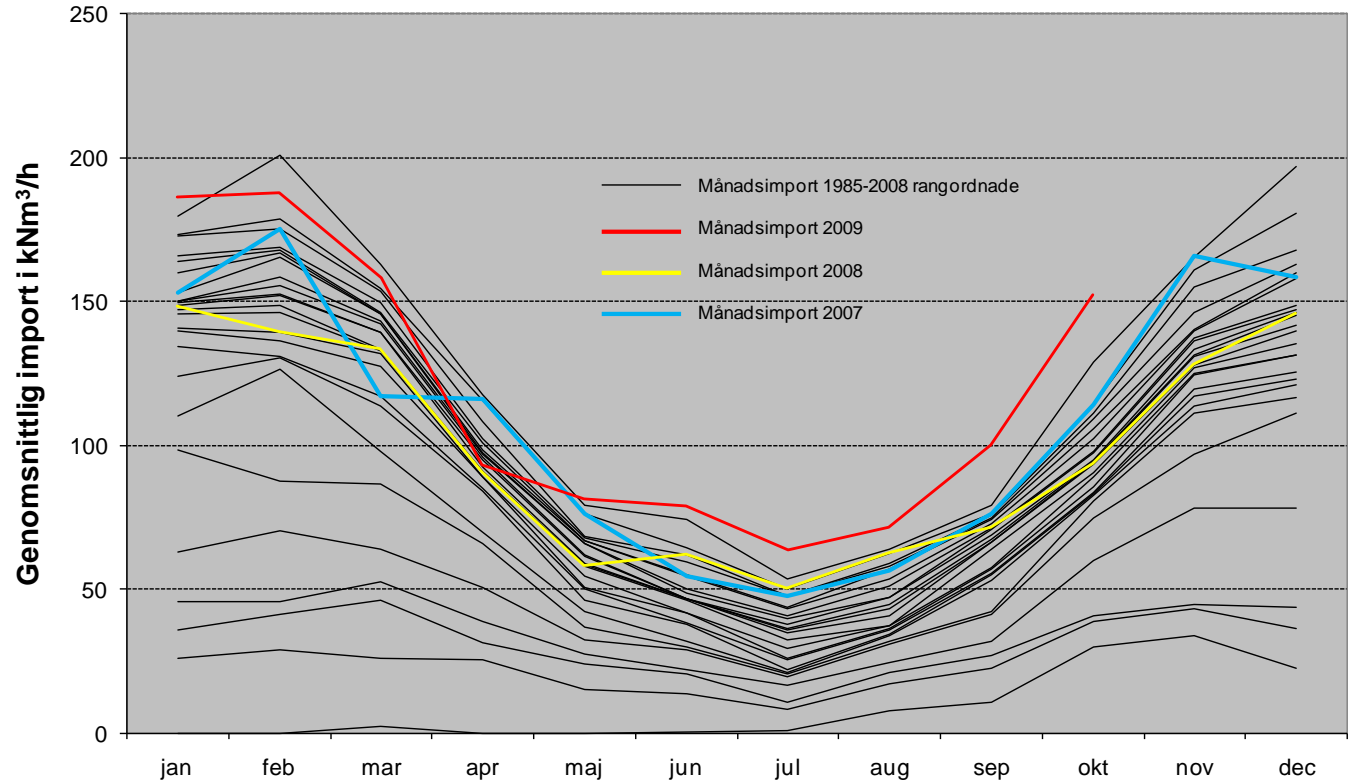

# Kapacitetsutnyttjande Gasimport

# Gasimport

Löpande 12 månader t.o.m. okt 2009

# Kapacitetsutnyttjande