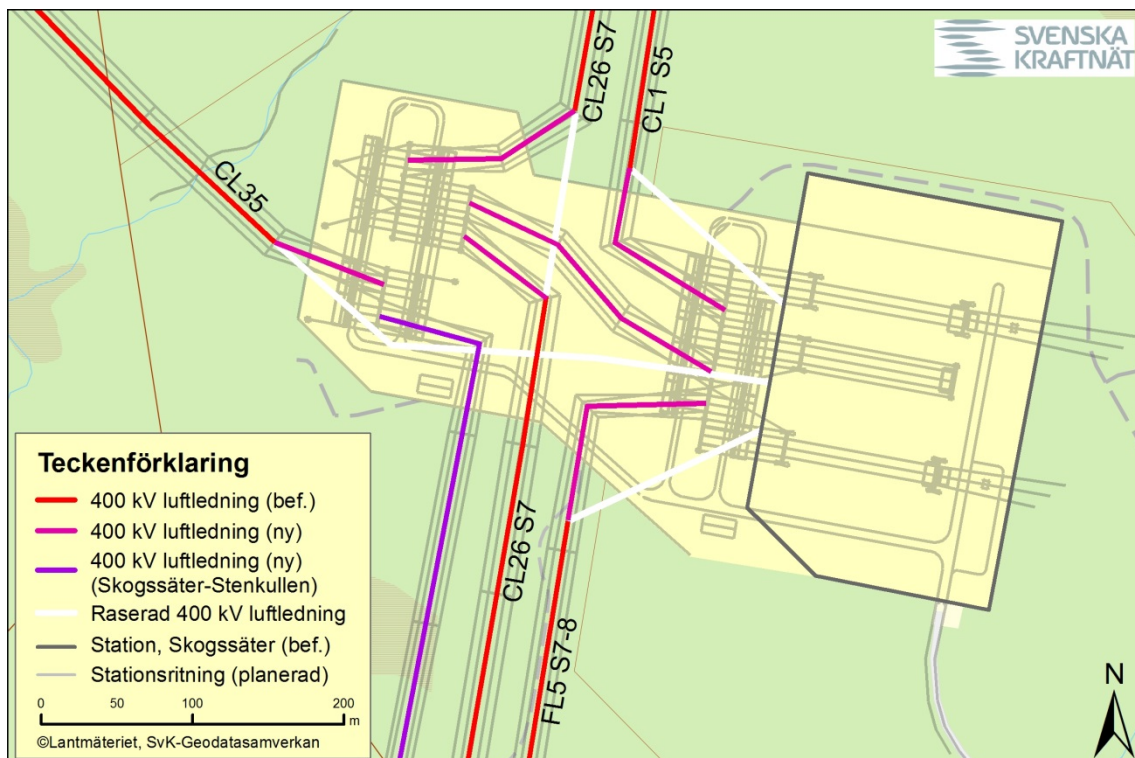

Befintlig station Skogssäter

Planerad förnyelse av station Skogssäter. Befintliga ledningar som kommer att behållas visas i rött, ny ledningssträcka visas i rosa och ledningssträcka som kommer att tas bort visas i vitt. Den lila ledningen är planerad ny ledning mellan Skogssäter – Stenkullen.