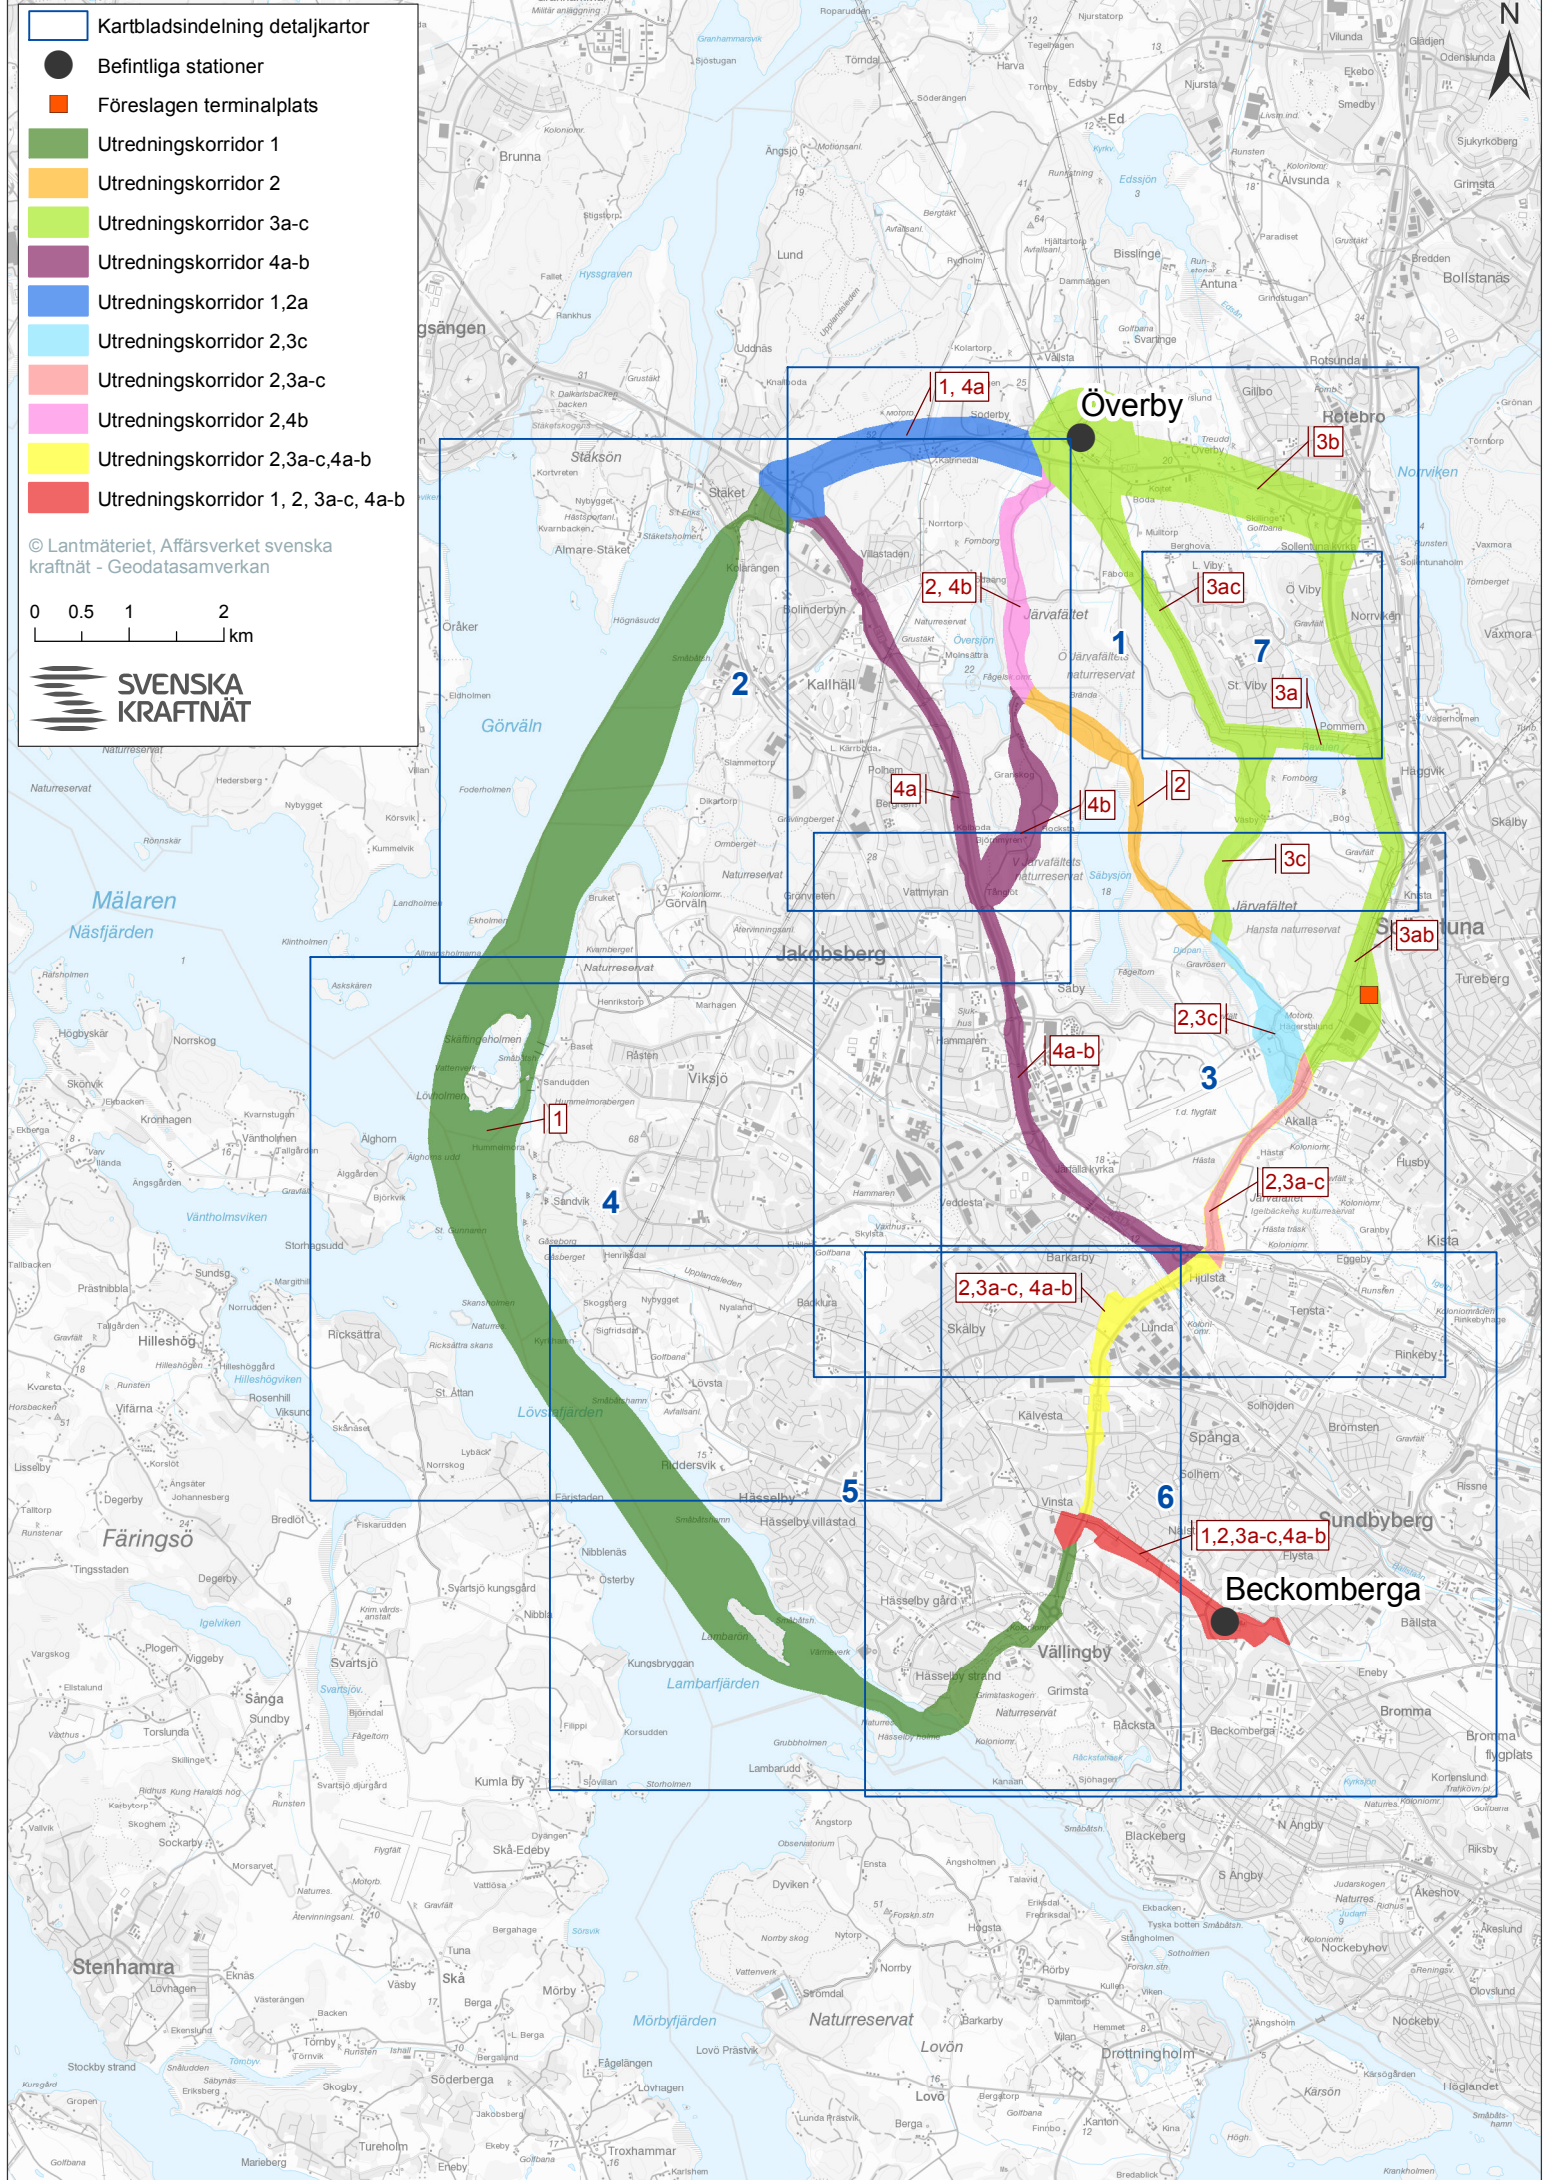

Kartbladsindelning detaljkartor
 Befintliga stationer
 Föreslagen terminalplats
 Utredningskorridor 1
 Utredningskorridor 2
 Utredningskorridor 3a-c
 Utredningskorridor 4a-b
 Utredningskorridor 1,2a
 Utredningskorridor 2,3c
 Utredningskorridor 2,3a-c
 Utredningskorridor 2,4b
 Utredningskorridor 2,3a-c,4a-b
 Utredningskorridor 1, 2, 3a-c, 4a-b

© Lantmäteriet, Affärsverket svenska kraftnät - Geodatasamverkan

0 0.5 1 2 km

SVENSKA KRAFTNÄT

Överby

Rötebro

2

1

3