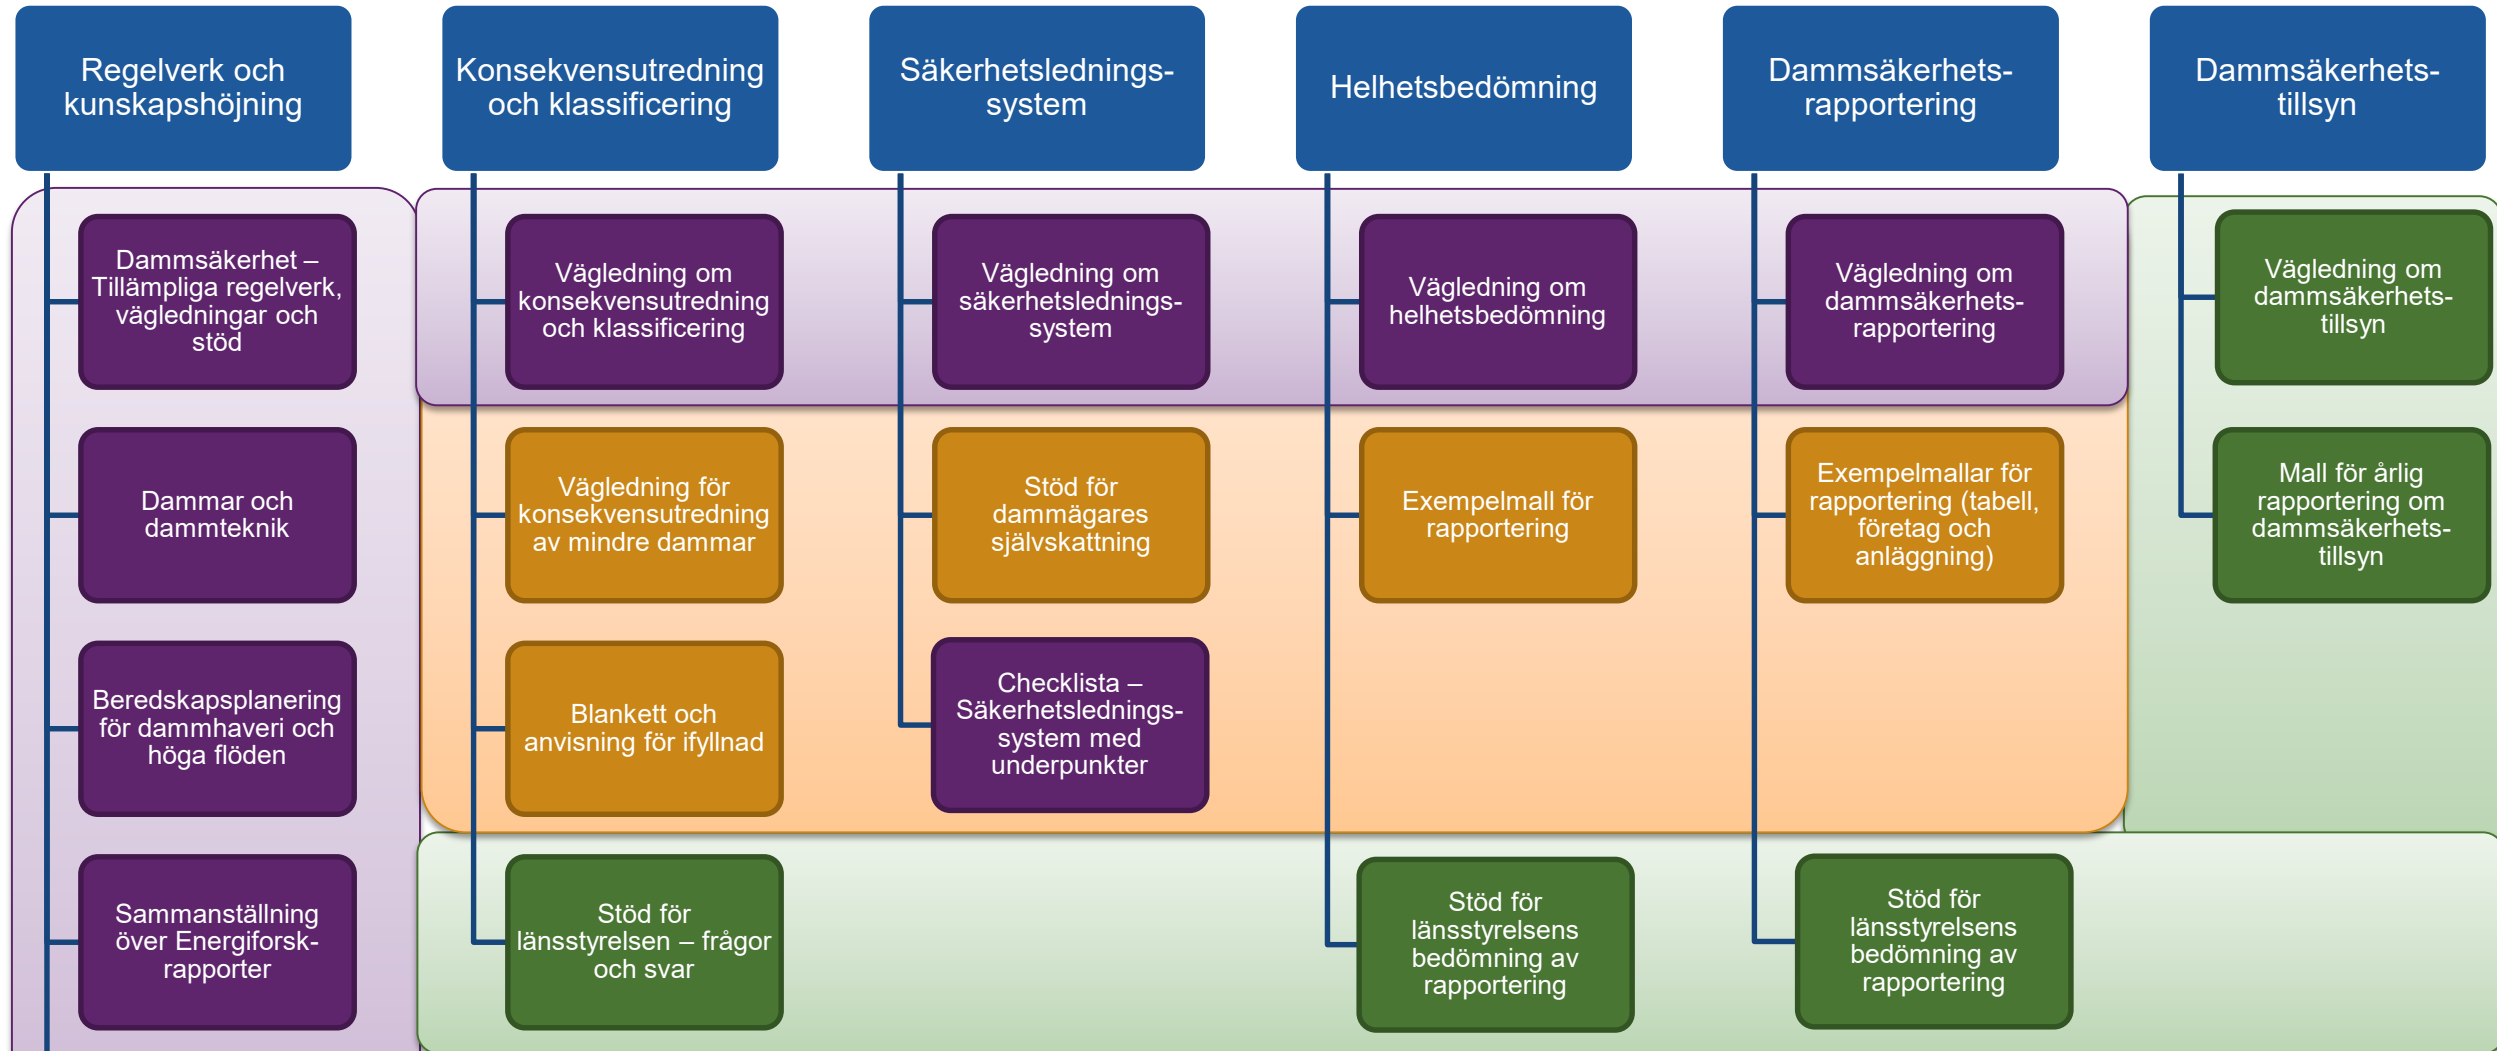

Svenska kraftnäts vägledningar och stöd inom dammsäkerhetsområdet, per delområde

För alla
Främst för dammägare
Främst för länsstyrelser