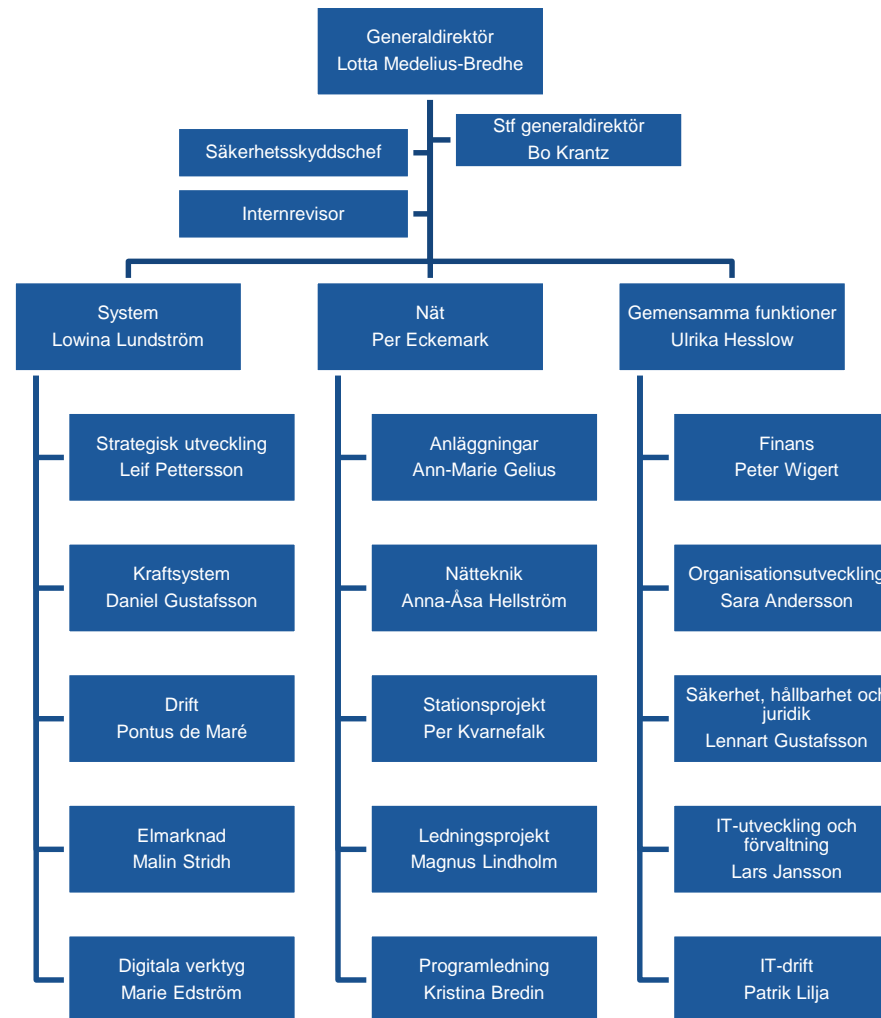

An aerial photograph of a dense forest with a central lake. Several high-voltage power lines run diagonally across the scene from the top left towards the bottom right. A blue horizontal bar is positioned at the top of the image.

Svenska kraftnäts organisation Svensk version

19-12-05

Streckade rutor är enheter under uppbyggnad

Inklusive kommande chefer

Inklusive kommande chefer

Streckade rutor är enheter under uppbyggnad

Inklusive kommande chefer

Inklusive kommande chefer