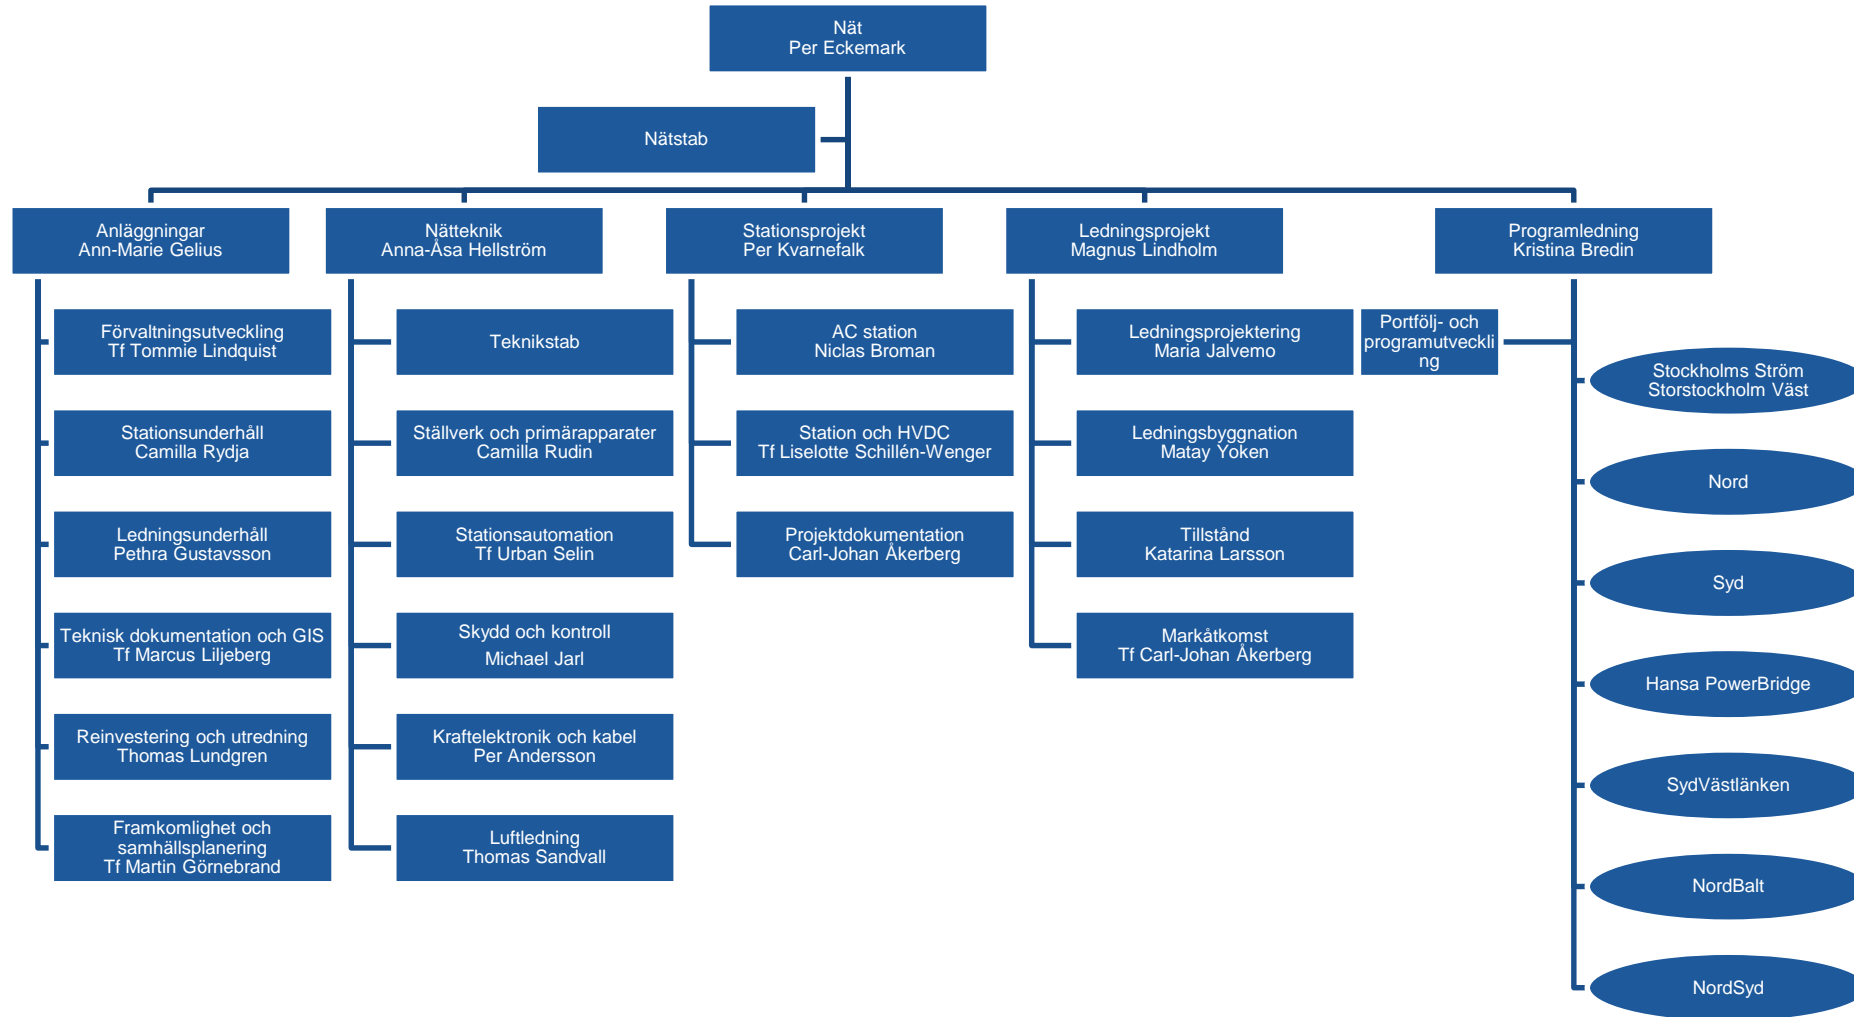

An aerial photograph of a dense forest with a central lake. Several high-voltage power lines run diagonally across the scene from the top left towards the bottom right. A blue horizontal bar is positioned at the top of the image.

Svenska kraftnäts organisation Svensk version

19-12-05

Streckade rutor är enheter under uppbyggnad

Inklusive kommande chefer

Inklusive kommande chefer

Streckade rutor är enheter under uppbyggnad

Inklusive kommande chefer

Inklusive kommande chefer