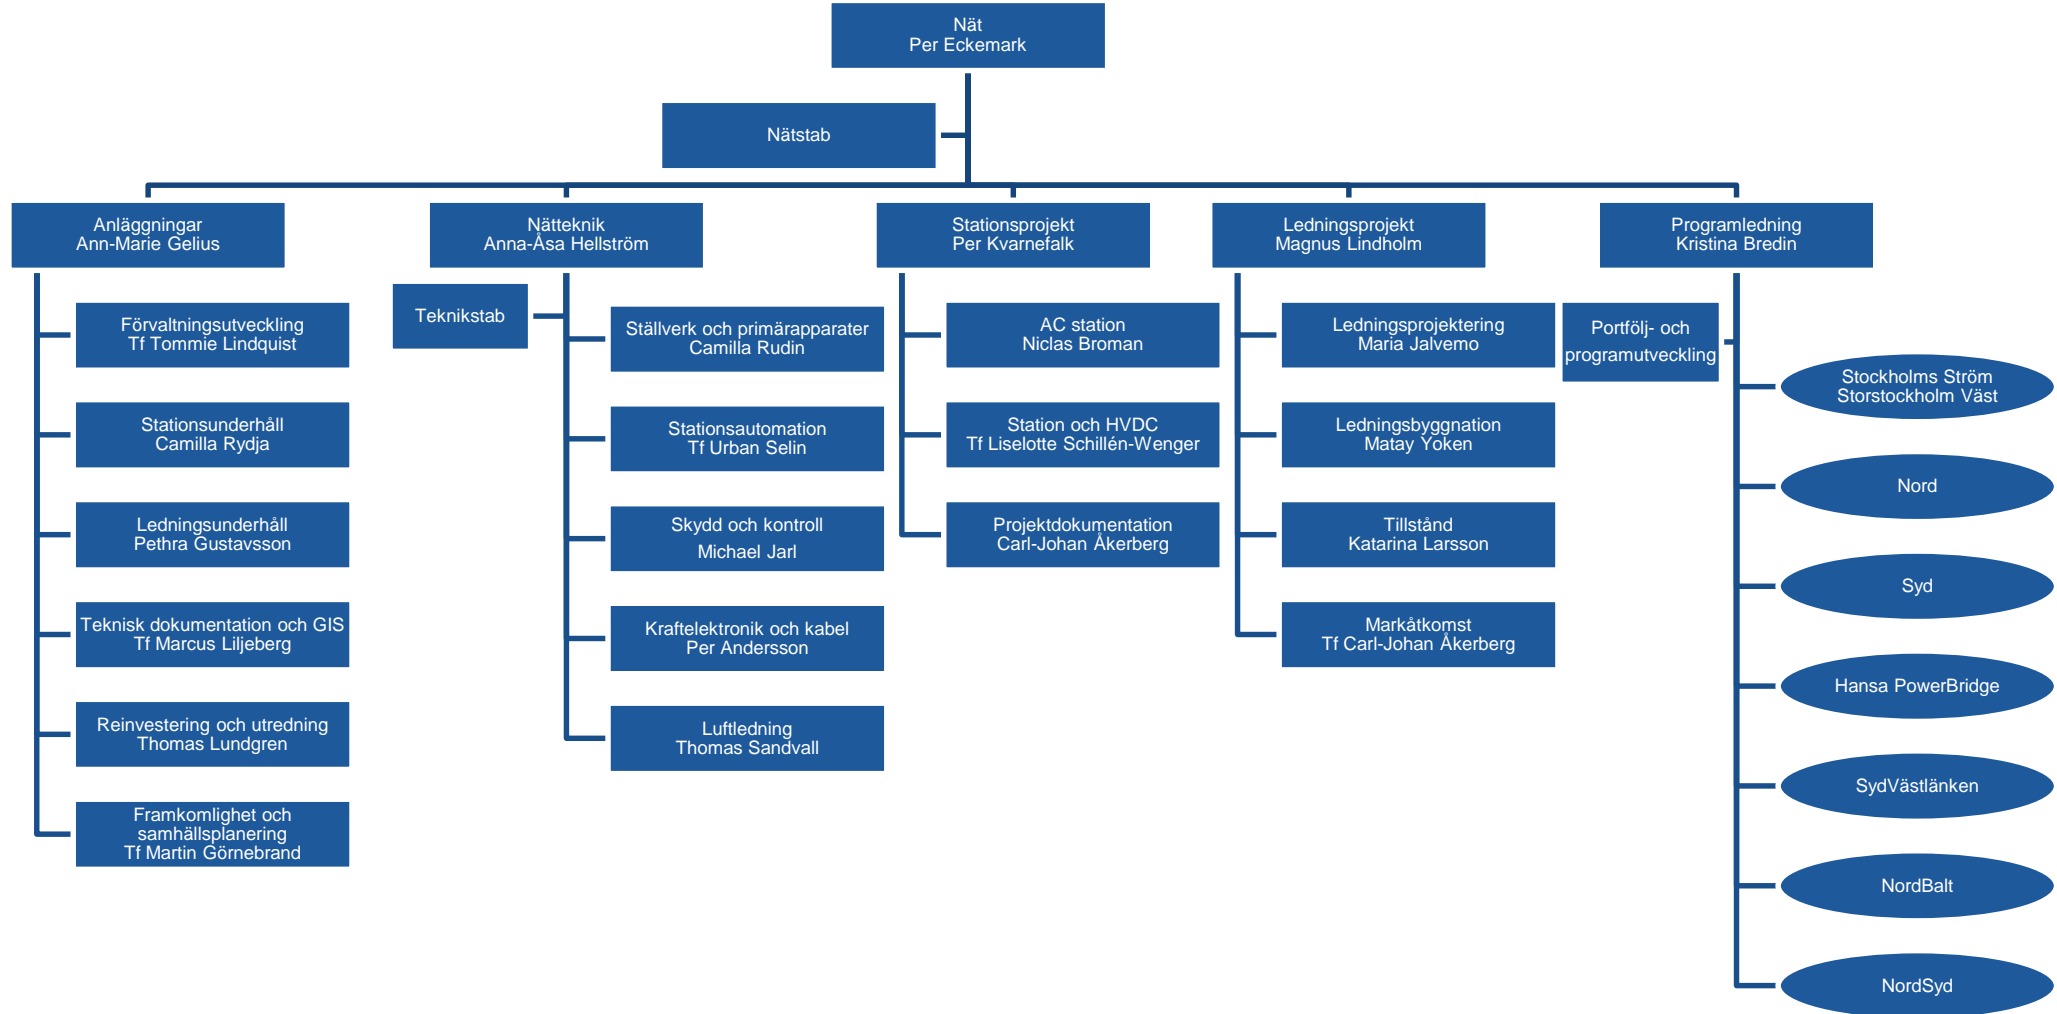

An aerial photograph of a dense forest with a central lake. Several high-voltage power lines run diagonally across the scene from the top left towards the bottom right. A blue horizontal bar is positioned at the top of the image.

Svenska kraftnäts organisation Svensk version

19-12-05

Streckade rutor är enheter under uppbyggnad

Inklusive kommande chefer

Inklusive kommande chefer

Streckade rutor är enheter under uppbyggnad

Inklusive kommande chefer

Inklusive kommande chefer