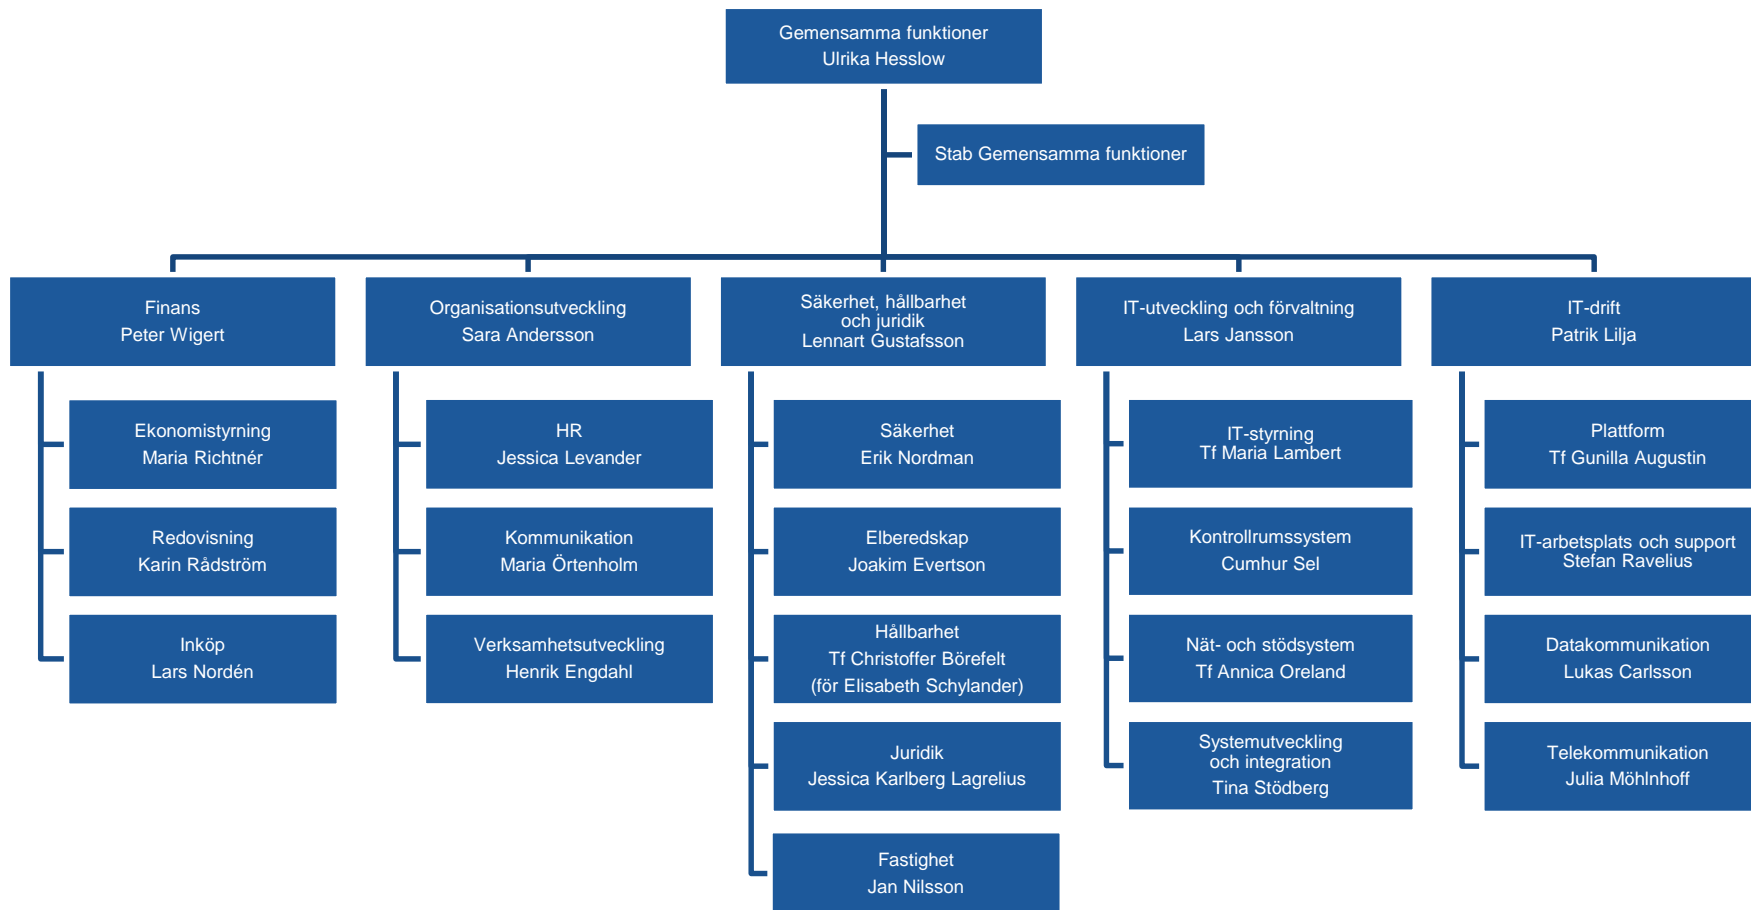

An aerial photograph of a dense forest with a central lake. Several high-voltage power lines run diagonally across the scene from the top left towards the bottom right. A blue horizontal bar is positioned at the top of the image.

Svenska kraftnäts organisation Svensk version

19-12-05

Streckade rutor är enheter under uppbyggnad

Inklusive kommande chefer

Inklusive kommande chefer

Streckade rutor är enheter under uppbyggnad

Inklusive kommande chefer

Inklusive kommande chefer