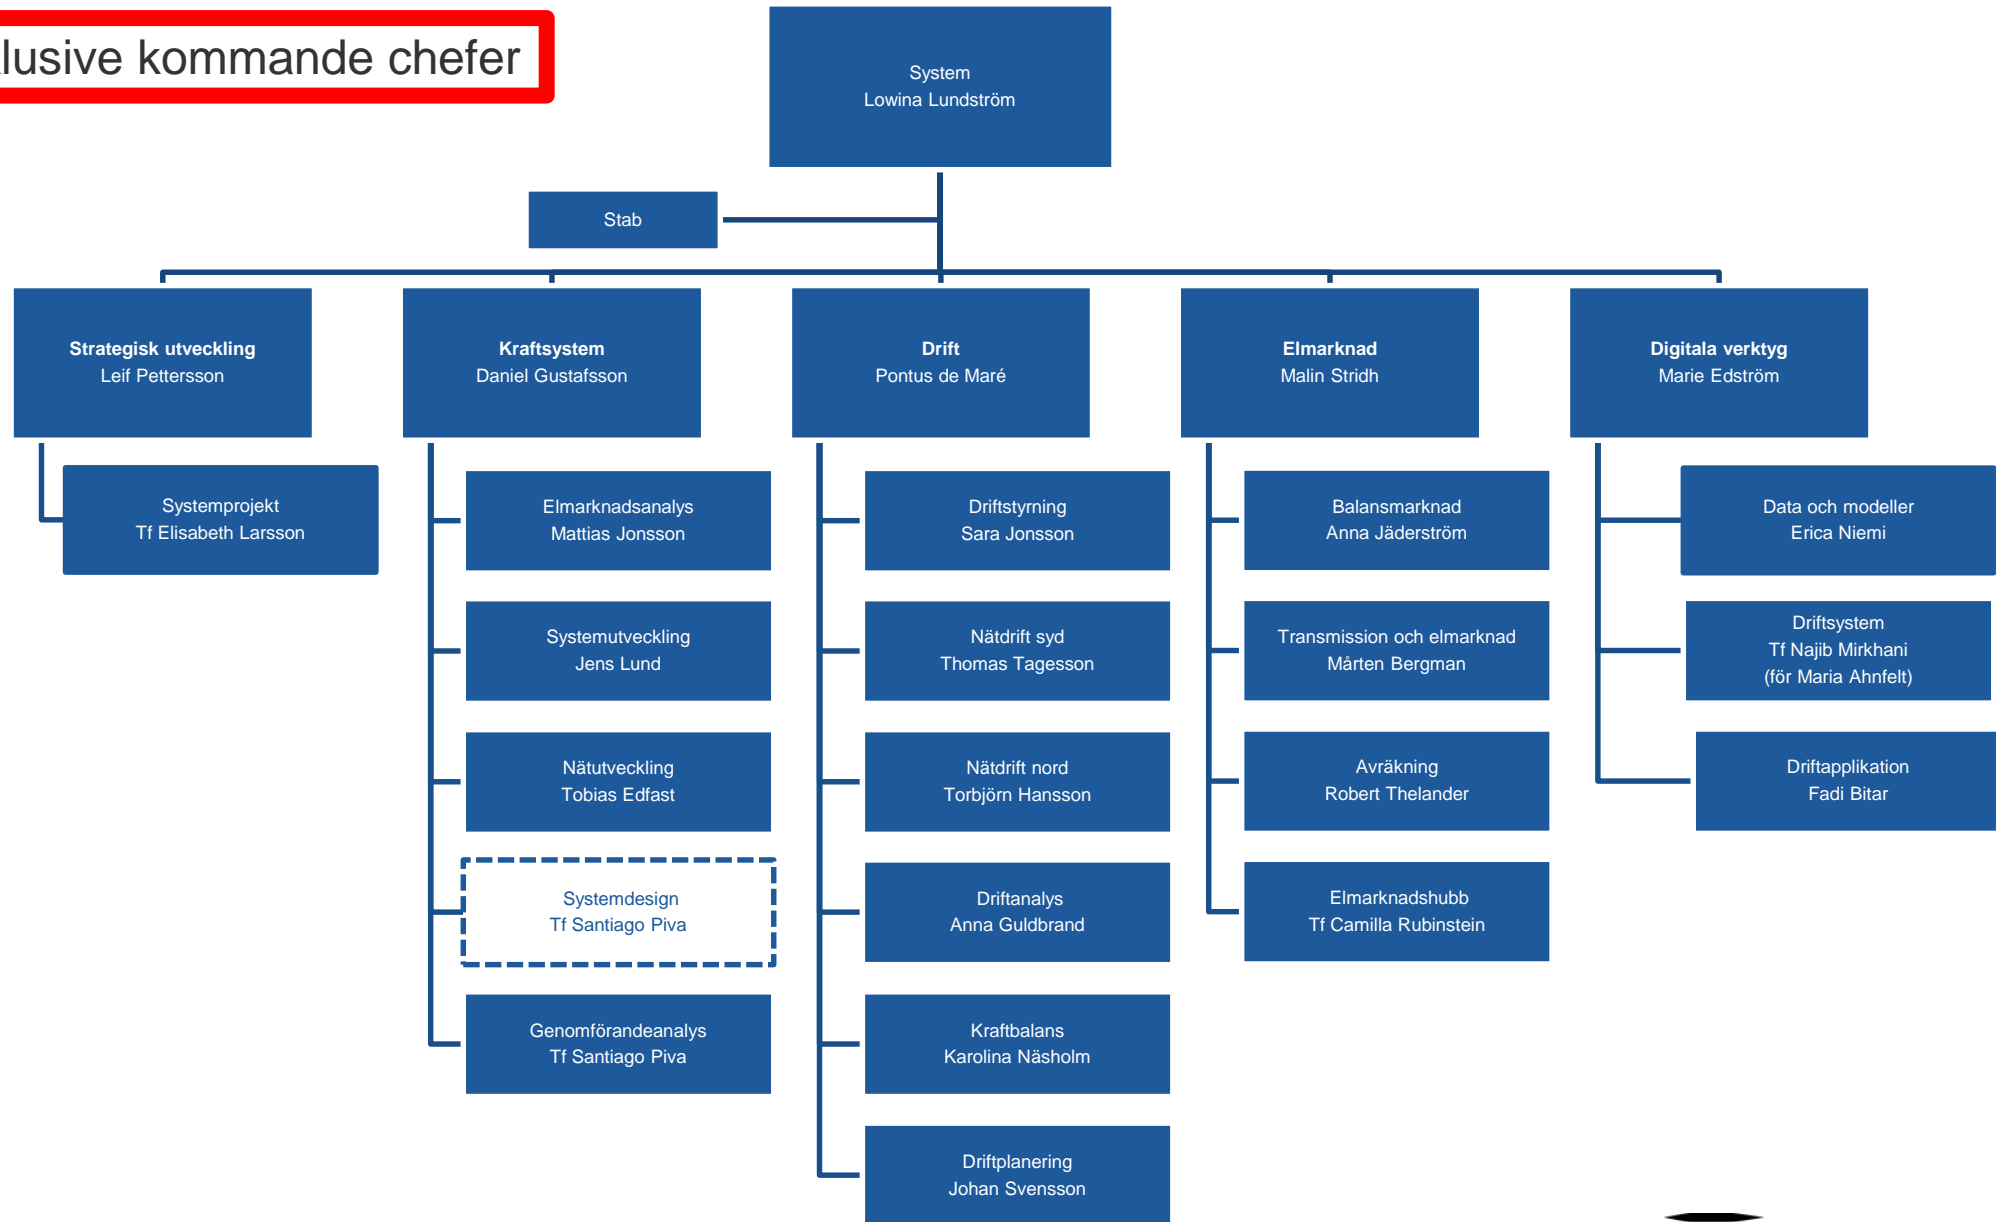

An aerial photograph of a dense forest with a central lake. Several high-voltage power lines run diagonally across the scene from the top left towards the bottom right. A blue horizontal bar is positioned at the top of the image.

Svenska kraftnäts organisation Svensk version

19-12-05

Streckade rutor är enheter under uppbyggnad

Inklusive kommande chefer

Inklusive kommande chefer

Streckade rutor är enheter under uppbyggnad

Inklusive kommande chefer

Inklusive kommande chefer