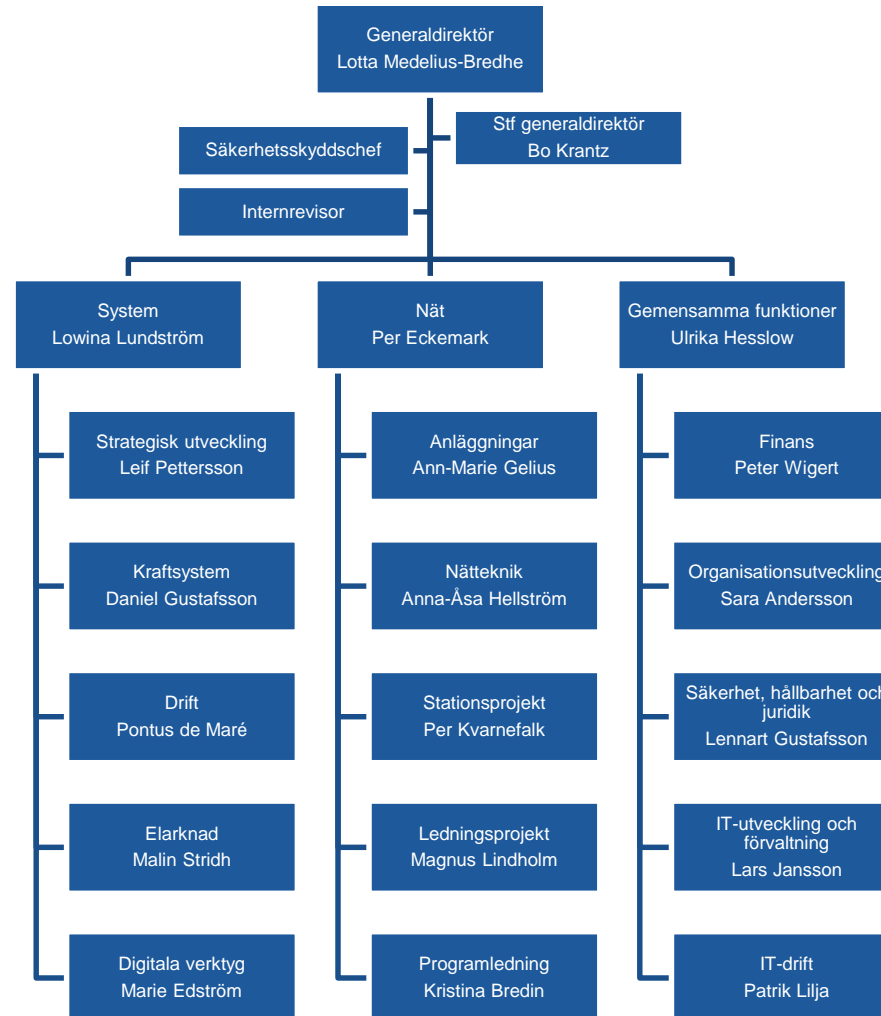

An aerial photograph of a dense forest with a central lake. Several high-voltage power lines run diagonally across the scene from the top left towards the bottom right. A blue horizontal bar is positioned at the top of the image.

Svenska kraftnäts organisation Svensk version

19-12-05

Streckade rutor är enheter under uppbyggnad

Inklusive kommande chefer

Inklusive kommande chefer

Streckade rutor är enheter under uppbyggnad

Inklusive kommande chefer

Inklusive kommande chefer