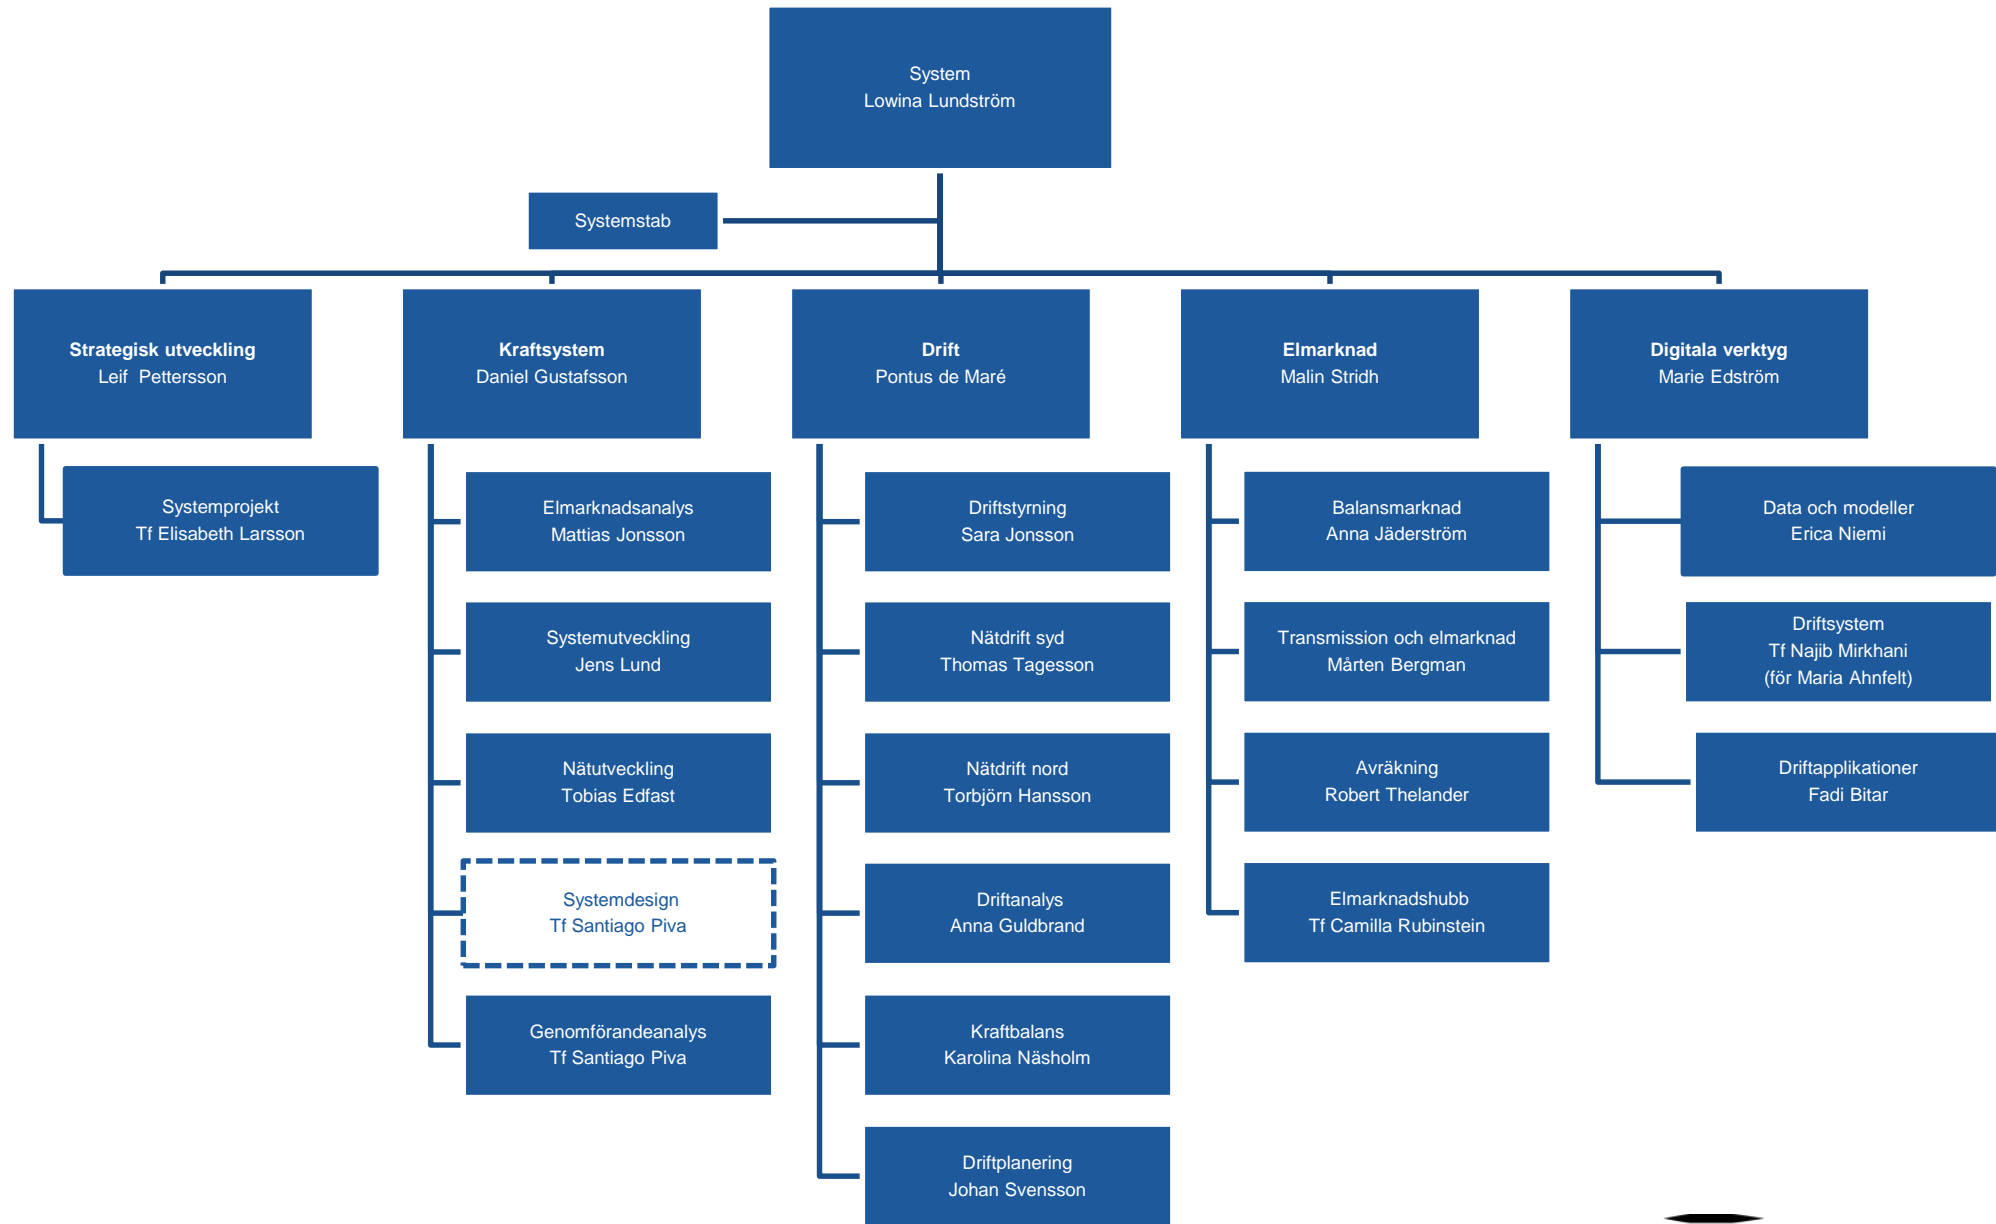

An aerial photograph of a dense forest with a central lake. Several high-voltage power lines run diagonally across the scene from the top left towards the bottom right. A blue horizontal bar is positioned at the top of the image.

Svenska kraftnäts organisation Svensk version

19-12-05

Streckade rutor är enheter under uppbyggnad

Inklusive kommande chefer

Inklusive kommande chefer

Streckade rutor är enheter under uppbyggnad

Inklusive kommande chefer

Inklusive kommande chefer