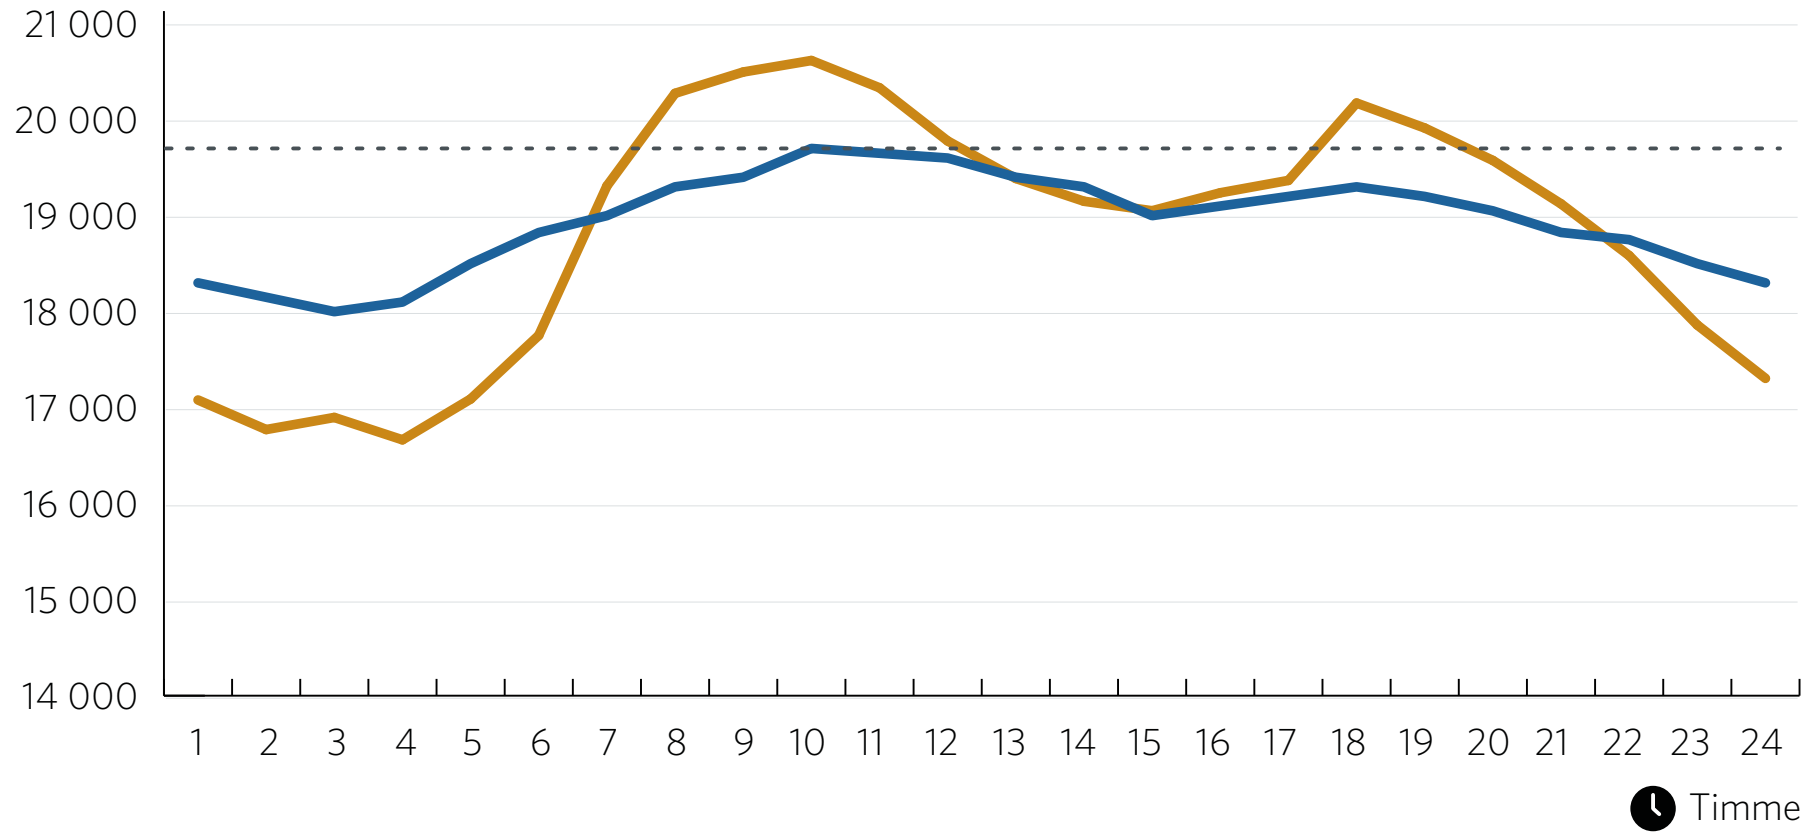

# Plana ut kurvan

Elförbrukning en vinterdag i februari

Förbrukning [MWh/h]

- Faktisk elförbrukning
- Plana ut kurvan (fördela elanvändningen jämnare över dygnet)